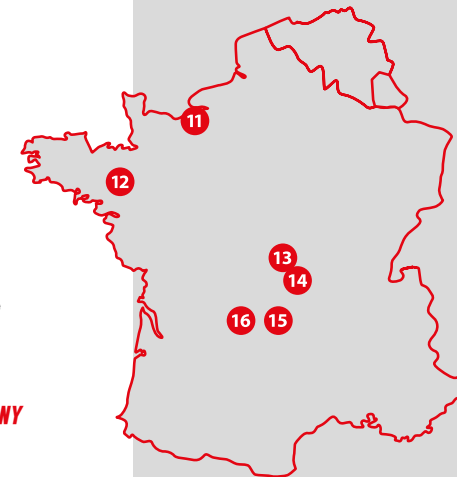

12. CIRCUIT DE LOHÉAC (35)

Samedi 17 Février
Dimanche 18 Février
Samedi 30 Mars
Dimanche 31 Mars
Lundi 1^{er} Avril
Samedi 18 Mai
Dimanche 19 Mai
Lundi 20 Mai
Samedi 20 Juillet
Dimanche 21 Juillet
Jeu 15 Août
Samedi 17 Août
Dimanche 18 Août
Dimanche 29 Septembre
Lundi 30 Septembre
Dimanche 13 Octobre
Samedi 23 Novembre
Dimanche 24 Novembre

13. CIRCUIT DE MAGNY-COURS CLUB (58)

Samedi 2 Mars
Samedi 27 Avril
Dimanche 28 Avril
Samedi 22 Juin
Dimanche 23 Juin
Dimanche 25 Août
Samedi 26 Octobre
Dimanche 27 Octobre

14. CIRCUIT DU BOURBONNAIS (03)

16. CIRCUIT DU MAS DU CLOS (23)

Samedi 9 Mars
Lundi 20 Mai
Samedi 20 Juillet
Samedi 19 Octobre

OUEST / BRETAGNE

- 11 Circuit de Pont l'Evêque (14)
- 12 Circuit de Lohéac (35)

CENTRE

- 13 Circuit de Magny-Cours Club (58)
- 14 Circuit du Bourbonnais (03)
- 15 Circuit de Ladoux (63)
- 16 Circuit du Mas du Clos (23)