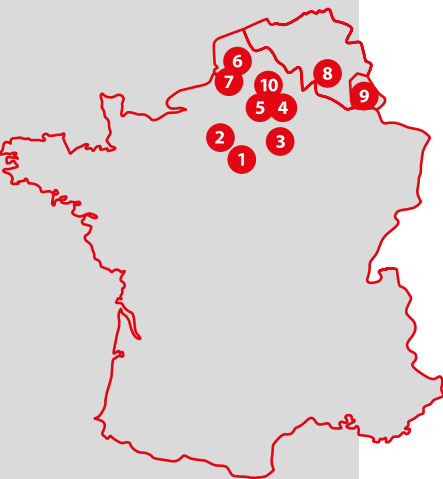

25 CIRCUITS

DANS TOUTE LA FRANCE
ET EN BELGIQUE

L'école de pilotage «Cap Maitrise» vous propose une répartition géographique très étendue de ses circuits.
N'hésitez pas à nous contacter si vous souhaitez changer de date de stage (+ de 300 jours de stages par an) ou de circuit.

1. CIRCUIT D'ESSAIS DE MONTLHÉRY (91)

Samedi 16 Mars
Dimanche 17 Mars
Samedi 13 Avril
Dimanche 14 Avril
Mercredi 8 Mai
Jeu 9 Mai
Samedi 8 Juin
Dimanche 9 Juin
Samedi 6 Juillet
Dimanche 7 Juillet
Samedi 10 Août
Dimanche 11 Août
Samedi 14 Septembre
Dimanche 15 Septembre
Vendredi 1^{er} Novembre

4. CIRCUIT DES ECUYERS (02)

Dimanche 17 Mars
Samedi 4 Mai
Dimanche 5 Mai
Dimanche 9 Juin
Samedi 14 Septembre
Samedi 2 Novembre

5. CIRCUIT DE FOLEMBRAY (02)

Samedi 17 Février
Samedi 6 Avril
Dimanche 7 Avril
Samedi 25 Mai
Dimanche 26 Mai
Samedi 6 Juillet
Dimanche 7 Juillet
Samedi 21 Septembre
Dimanche 22 Septembre
Dimanche 3 Novembre

20. CIRCUIT DE SAINT-LAURENT DE MÔRE (69)

Samedi 10 Février
Dimanche 11 Février
Samedi 2 Mars
Dimanche 3 Mars
Samedi 6 Avril
Dimanche 7 Avril
Samedi 11 Mai
Dimanche 12 Mai
Samedi 8 Juin
Dimanche 9 Juin
Samedi 13 Juillet
Dimanche 14 Juillet
Samedi 3 Août
Dimanche 4 Août
Samedi 7 Septembre
Dimanche 8 Septembre
Samedi 12 Octobre
Dimanche 13 Octobre
Dimanche 3 Novembre
Lundi 4 Novembre
Samedi 23 Novembre
Dimanche 24 Novembre