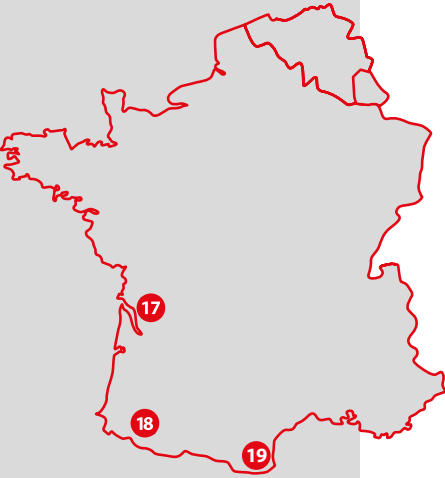

L'école de pilotage «Cap Maitrise» vous propose une répartition géographique très étendue de ses circuits.
N'hésitez pas à nous contacter si vous souhaitez **changer de date de stage** (+ de 300 jours de stages par an) **ou de circuit.**

SUD OUEST

- **17** Circuit de Haute-Saintonge (17)
- **18** Circuit de Nogaro (32) 2,2 km + 3,6 km
- **19** Grand Circuit du Roussillon (66)

17. CIRCUIT DE HAUTE SAINTONGE (17)

Samedi 24 Février
Dimanche 25 Février
Samedi 16 Mars
Dimanche 17 Mars
Samedi 13 Avril
Dimanche 14 Avril
Samedi 18 Mai
Dimanche 19 Mai
Lundi 20 Mai
Samedi 8 Juin
Dimanche 9 Juin
Samedi 29 Juin
Dimanche 30 Juin
Samedi 20 Juillet
Dimanche 21 Juillet
Samedi 17 Août
Dimanche 18 Août
Samedi 26 Octobre
Dimanche 27 Octobre
Samedi 16 Novembre
Dimanche 17 Novembre

18. CIRCUIT DE NOGARO (32)

Samedi 23 Mars
Dimanche 24 Mars
Samedi 27 Avril
Dimanche 28 Avril
Samedi 15 Juin
Dimanche 16 Juin
Samedi 27 Juillet
Dimanche 28 Juillet
Samedi 31 Août
Dimanche 1er Septembre
Samedi 26 Octobre
Dimanche 27 Octobre

19. GRAND CIRCUIT DU ROUSSILLON (66)

Samedi 17 Février
Dimanche 18 Février
Samedi 20 Avril
Dimanche 21 Avril
Samedi 1er Juin
Dimanche 2 Juin
Samedi 6 Juillet
Dimanche 7 Juillet
Samedi 31 Août
Dimanche 1er Septembre
Samedi 23 Novembre
Dimanche 24 Novembre

20. CIRCUIT DE SAINT-LAURENT DE MÔRE (69)

Samedi 10 Février
Dimanche 11 Février
Samedi 2 Mars
Dimanche 3 Mars
Samedi 6 Avril
Dimanche 7 Avril
Samedi 11 Mai
Dimanche 12 Mai
Samedi 8 Juin
Dimanche 9 Juin
Samedi 13 Juillet
Dimanche 14 Juillet
Samedi 3 Août
Dimanche 4 Août
Samedi 7 Septembre
Dimanche 8 Septembre
Samedi 12 Octobre
Dimanche 13 Octobre
Dimanche 3 Novembre
Lundi 4 Novembre
Samedi 23 Novembre
Dimanche 24 Novembre

21. CIRCUIT DE BRESSE (71)

Samedi 9 Mars
Samedi 13 Avril
Dimanche 14 Avril
Jeu 9 Mai
Samedi 29 Juin
Dimanche 30 Juin
Samedi 24 Août
Dimanche 25 Août
Samedi 28 Septembre
Dimanche 29 Septembre
Vendredi 1er Novembre

22. CIRCUIT DU VAR (83)

Samedi 10 Février
Dimanche 11 Février
Samedi 23 Mars
Dimanche 24 Mars
Samedi 18 Mai
Dimanche 19 Mai
Samedi 22 Juin
Dimanche 23 Juin
Vendredi 12 Juillet
Samedi 13 Juillet
Dimanche 14 Juillet
Vendredi 30 Août
Samedi 31 Août
Dimanche 1er Septembre
Dimanche 13 Octobre
Lundi 14 Octobre
Samedi 9 Novembre
Dimanche 10 Novembre

23. PÔLE MÉCANIQUE ALÈS CÉVENNES (30)

Samedi 3 Février
Dimanche 4 Février
Vendredi 1er Mars
Samedi 2 Mars
Vendredi 24 Mai
Samedi 25 Mai
Vendredi 28 Juin
Samedi 29 Juin
Vendredi 26 Juillet
Samedi 27 Juillet
Vendredi 30 Août
Samedi 31 Août
Vendredi 4 Octobre *à confirmer*
Samedi 5 Octobre *à confirmer*
Dimanche 3 Novembre
Lundi 4 Novembre

24. CIRCUIT DE MIRECOURT (88)

Dimanche 10 Mars
Jeu 2 Mai
Samedi 3 Août
Vendredi 20 Septembre
Dimanche 10 Novembre

25. CIRCUIT DE POUILLY-EN-AUXOIS (21)

Samedi 16 Mars
Dimanche 17 Mars
Samedi 25 Mai
Dimanche 26 Mai
Samedi 20 Juillet
Dimanche 21 Juillet
Samedi 5 Octobre
Dimanche 6 Octobre